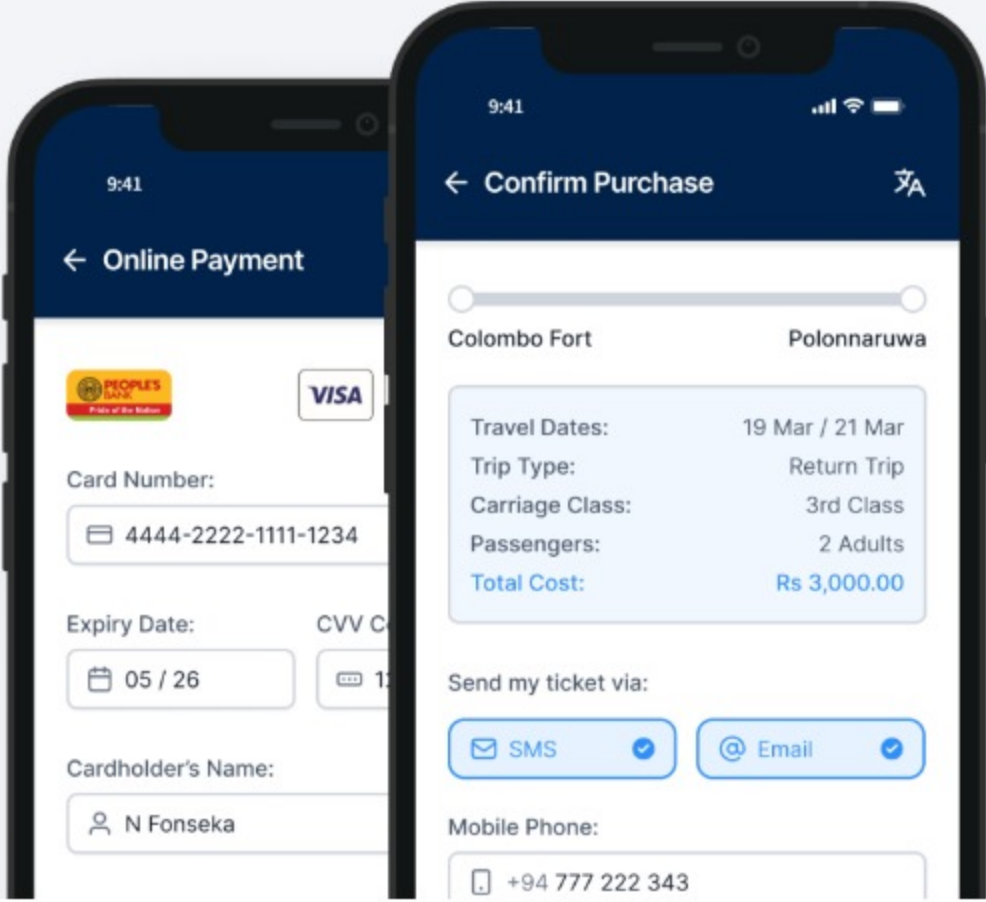

உங்கள் கட்டணத்தைச் செலுத்துங்கள்

உங்கள் கொள்வனவு விவரங்களை பரீட்சித்து, ஆன்லைனில் பணம் செலுத்த தொடரவும்

- உங்கள் மொபைல் எண் அல்லது மின்னஞ்சலைச் சேர்க்கவும்
- உங்கள் டெபிட்/கிரெடிட் கார்டு விவரங்களை உள்ளிடவும்
- உங்கள் கட்டணத்தை உறுதிப்படுத்தவும்