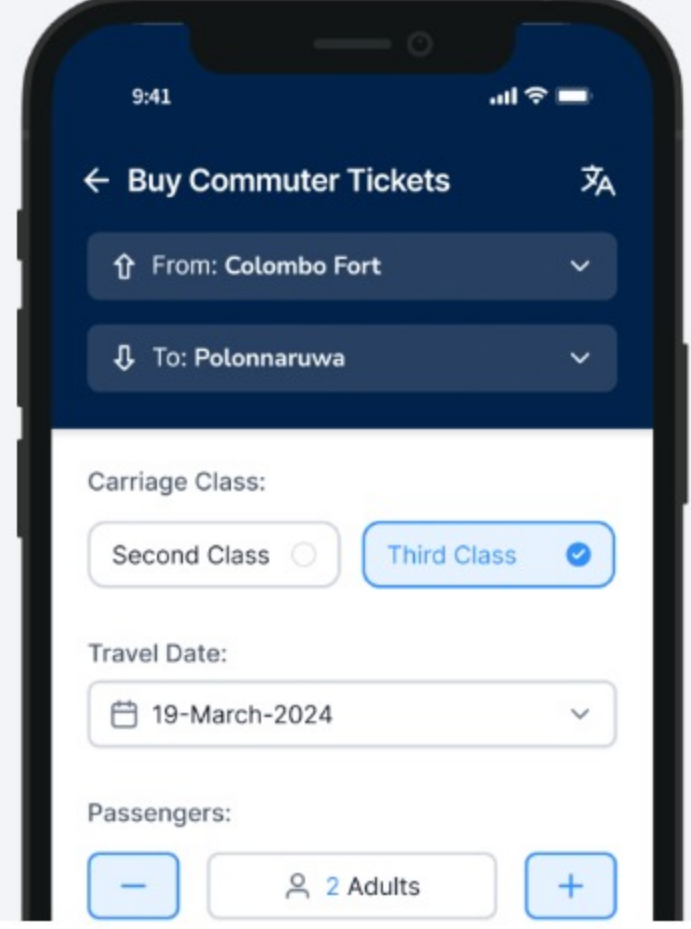

இது எப்படி வேலை செய்கிறது?

நீங்கள் இப்போது 3 எளிய படிகளில் உங்கள் இலங்கை புகையிரத சேவையின் பயணிகள் டிக்கெட்டுகளை ஆன்லைனில் வாங்கலாம்.

உங்கள் பயண விவரங்களைச் சேர்க்கவும்.

உங்கள் பயணத்தின் முக்கிய விவரங்களை கீழே உள்ளிடவும். நீங்கள் ஒரே பயண முடிவுக்கு பல டிக்கெட்டுகளை வாங்கலாம் மற்றும் திரும்பும் டிக்கெட்டுகளையும் வாங்கலாம்

- உங்கள் புறப்பாடு மற்றும் வருகை புள்ளிகளைச் சேர்க்கவும்
- உங்கள் வண்டி வகுப்பு மற்றும் பயணத் தேதியைத் தேர்ந்தெடுக்கவும்
- உங்கள் பயணிகளின் எண்ணிக்கையைத் தேர்ந்தெடுக்கவும்

உங்கள் கட்டணத்தைச் செலுத்துங்கள்